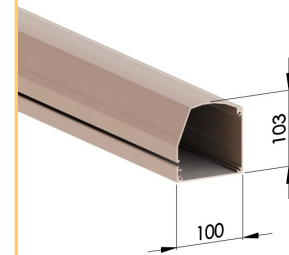

Asennustapa KY

Moottorikotelo

Kangaskotelo

Asennustapa KA

Moottorikotelo

Kangaskotelo

Asennuspelti

Zip 100

Zip 100S

Vetoprofiili 80170037

Zip 100S

Tekniset tiedot

| | |
|-------------|--|
| Käyttö | 230 v Somfy putkimoottori, vakiona kauko-ohjattu |
| Väri | Valkoinen. Lisätilauksena polttomaalaus haluttuun RAL-sävyyn |
| Leveys | 1000 - 4000 mm |
| Uloittuvuus | 1000 - 2600 mm |
| Kankaat | Blacktex pimennyskangas: Lasikuitupohjainen päällystetty PVC:llä. Palosuojattu. Screen EX: Lasikuitupohjainen päällystetty PVC:llä. Palosuojattu. 5%, 2%, 1% |