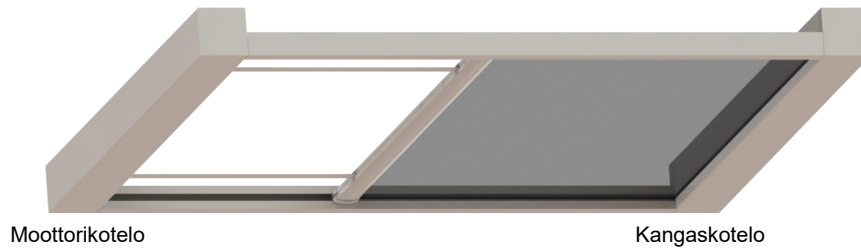

Asennustapa KY

Moottorikotelo

Kangaskotelo

Asennustapa KA

Moottorikotelo

Kangaskotelo

Asennuspelti

Zip 100

Zip 100S

Vetoprofiili 80170037

Zip 100S

Tekniset tiedot

| | |
|-------------|--|
| Käyttö | 230 v Somfy putkimoottori, vakiona kauko-ohjattu |
| Väri | Valkoinen. Lisätilauksena polttomaalaus haluttuun RAL-sävyyn |
| Leveys | 1000 - 4000 mm |
| Uloittuvuus | 1000 - 2600 mm |
| Kankaat | Blacktex pimennyskangas: Lasikuitupohjainen päällystetty PVC:llä. Palosuojattu. Screen EX: Lasikuitupohjainen päällystetty PVC:llä. Palosuojattu. 5%, 2%, 1% |