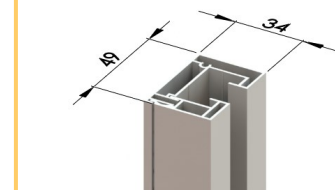

Zip 100S

Vetoprofiili 80170037

Zip 100S

Tekniset tiedot

| | |
|-------------|--|
| Käyttö | 230 v Somfy putkimoottori, vakiona kauko-ohjattu |
| Väri | Valkoinen. Lisätilauksena polttomaalaus haluttuun RAL-sävyyn |
| Leveys | 1000 - 4000 mm |
| Uloittuvuus | 1000 - 2600 mm |
| Kankaat | Blacktex pimennyskangas: Lasikuitupohjainen päällystetty PVC:llä. Palosuojattu. Screen EX: Lasikuitupohjainen päällystetty PVC:llä. Palosuojattu. 5%, 2%, 1% |