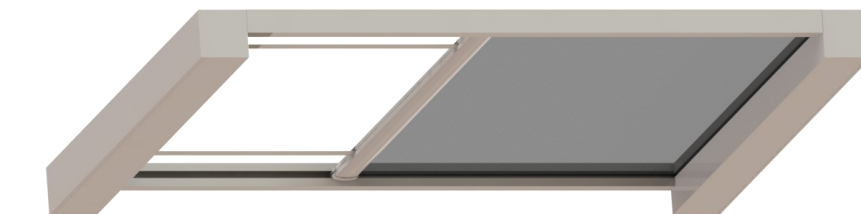

Asennustapa KY

Moottorikotelo

Kangaskotelo

Asennustapa KA

Moottorikotelo

Kangaskotelo

Asennuspelti

Zip 100

Zip 100S

Vetoprofiili 80170037

Zip 100S

Tekniset tiedot

| | |
|-------------|--|
| Käyttö | 230 v Somfy putkimoottori, vakiona kauko-ohjattu |
| Väri | Valkoinen. Lisätilauksena polttomaalaus haluttuun RAL-sävyyn |
| Leveys | 1000 - 4000 mm |
| Uloittuvuus | 1000 - 2600 mm |
| Kankaat | Blacktex pimennyskangas: Lasikuitupohjainen päällystetty PVC:llä. Palosuojattu. Screen EX: Lasikuitupohjainen päällystetty PVC:llä. Palosuojattu. 5%, 2%, 1% |