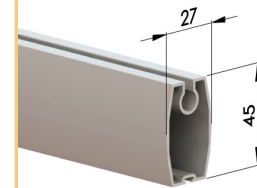

Asennustapa KY

Moottorikotelo

Kangaskotelo

Asennustapa KA

Moottorikotelo

Kangaskotelo

Asennuspelti

Zip 100

Zip 100S

Vetoprofiili 80170037

Zip 100S

Tekniset tiedot

| | |
|-------------|--|
| Käyttö | 230 v Somfy putkimoottori, vakiona kauko-ohjattu |
| Väri | Valkoinen. Lisätilauksena polttomaalaus haluttuun RAL-sävyyn |
| Leveys | 1000 - 4000 mm |
| Uloittuvuus | 1000 - 2600 mm |
| Kankaat | Blacktex pimennyskangas: Lasikuitupohjainen päällystetty PVC:llä. Palosuojattu. Screen EX: Lasikuitupohjainen päällystetty PVC:llä. Palosuojattu. 5%, 2%, 1% |