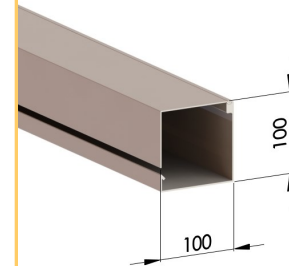

Asennustapa KY

Moottorikotelo

Kangaskotelo

Asennustapa KA

Moottorikotelo

Kangaskotelo

Asennuspelti

Zip 100

Zip 100S

Vetoprofiili 80170037

Zip 100S

Tekniset tiedot

| | |
|-------------|--|
| Käyttö | 230 v Somfy putkimoottori, vakiona kauko-ohjattu |
| Väri | Valkoinen. Lisätilauksena polttomaalaus haluttuun RAL-sävyyn |
| Leveys | 1000 - 4000 mm |
| Uloittuvuus | 1000 - 2600 mm |
| Kankaat | Blacktex pimennyskangas: Lasikuitupohjainen päällystetty PVC:llä. Palosuojattu. Screen EX: Lasikuitupohjainen päällystetty PVC:llä. Palosuojattu. 5%, 2%, 1% |