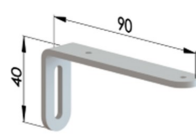

206625 Verhokoukku

206628 Verhonipistin

206641 Seinäkannatin
40 mm

206642 Seinäkannatin
70 mm

206643 Seinäkannatin
90 mm

206644 Seinäkannatin
120 mm

206645 Seinäkannatin
140 mm

Seinäkannattimet

Tekniset tiedot

Väri	Polttomaalattu valkoinen (RAL 9016). Lisätilauksena polttomaalaus haluttuun RAL-sävyyyn.
Mitat	6000 mm
Asennus	Asennus kattoon kattokannakkeella. Asennus seinään katto- ja seinäkannattimen yhdistelmällä. Kiskoa voidaan taivuttaa R=100 mm.