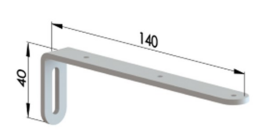

206625 Verhokoukku

206628 Verhonipistin

206641 Seinäkannatin
40 mm

206642 Seinäkannatin
70 mm

206643 Seinäkannatin
90 mm

206644 Seinäkannatin
120 mm

206645 Seinäkannatin
140 mm

Seinäkannattimet

Tekniset tiedot

Väri	Polttomaalattu valkoinen (RAL 9016). Lisätilauksena polttomaalaus haluttuun RAL-sävyyyn.
Mitat	6000 mm
Asennus	Asennus kattoon kattokannakkeella. Asennus seinään katto- ja seinäkannattimen yhdistelmällä. Kiskoa voidaan taivuttaa R=100 mm.