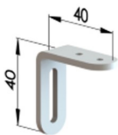

Tarvikkeet

206604 Pysäytin

206608 Pääty

206607 Liuku
Leveys 17 mm
Korkeus 28 mm

206606 Liuku
Leveys 14 mm
Korkeus 29 mm

206627 Rullaliuku

206635 Kattokannatin

206636 Jatko

206625 Verhokoukku

206628 Verhonipistin

206641 Seinäkannatin
40 mm

206642 Seinäkannatin
70 mm

206643 Seinäkannatin
90 mm

206644 Seinäkannatin
120 mm

206645 Seinäkannatin
140 mm

Seinäkannattimet

Tekniset tiedot

Väri	Polttomaalattu valkoinen (RAL 9016). Lisätilauksena polttomaalaus haluttuun RAL-sävyyyn.
Mitat	6000 mm
Asennus	Asennus kattoon kattokannakkeella. Asennus seinään katto- ja seinäkannattimen yhdistelmällä. Kiskoa voidaan taivuttaa R=100 mm.