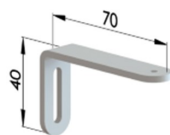

206625 Verhokoukku

206628 Verhonipistin

206641 Seinäkannatin
40 mm

206642 Seinäkannatin
70 mm

206643 Seinäkannatin
90 mm

206644 Seinäkannatin
120 mm

206645 Seinäkannatin
140 mm

Seinäkannattimet

Tekniset tiedot

Väri	Polttomaalattu valkoinen (RAL 9016). Lisätilauksena polttomaalaus haluttuun RAL-sävyyyn.
Mitat	6000 mm
Asennus	Asennus kattoon kattokannakkeella. Asennus seinään katto- ja seinäkannattimen yhdistelmällä. Kiskoa voidaan taivuttaa R=100 mm.