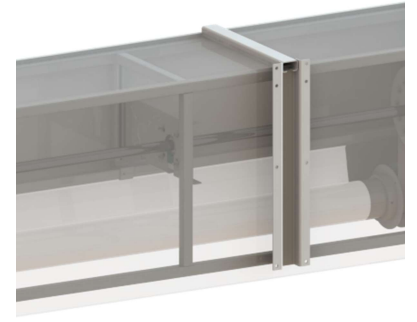

VK-250 kotelon mitat

Seinäasennus

Mekanismin rakenne

Alatukki

Kattoasennus

### Tekniset tiedot ja painot

<b>Käyttö</b>	Simubox 400V
<b>Kangasputki</b>	Ø110 mm tai Ø160 mm
<b>Kotelo</b>	MDF, valkoinen tai musta
<b>Kokonaisleveys</b>	Kankaan lev. +500 mm
<b>Mekanismi, kannakkeet ja alatukki</b>	Teräs, polttomaalattu. Vakiöväri RAL 9016, 9010, 9005m.
<b>Paino</b>	235 kg koolle 4000 x 4000 mm + lisäpaino 16 kg/m
<b>Vakiokangas</b>	Mattavalkoinen. Gain 1.0
<b>Kankaan mitat</b>	Max. 10000 x 8000 (Leveys x korkeus, mm)