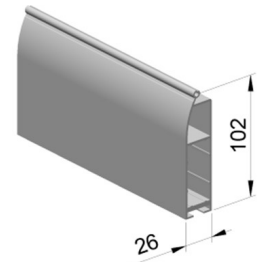

Liukukannake

Säleprofiili 608500

Saranaprofiili 606020

Ohjaukisko 630100

Alasäle 606016

Ohjaukisko 637120

Tekniset tiedot

Maksimimitat	7000 x 6000 mm, 25 m ²
Käyttö	Sähkö. Varustettu keskipakojarrulla.
Väri	Vakioväri anodisoitu alumiini
Paino	11,5 kg/m ²
Putki	Ø 102, Ø 133