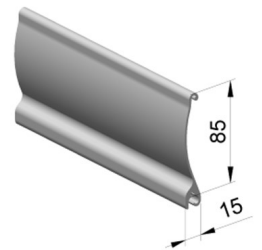

Liukukannake

Säleprofiili 608500

Saranaprofiili 606020

Ohjaukisko 630100

Alasäle 606016

Ohjaukisko 637120

Tekniset tiedot

Maksimimitat	7000 x 6000 mm, 25 m ²
Käyttö	Sähkö. Varustettu keskipakojarrulla.
Väri	Vakioväri anodisoitu alumiini
Paino	11,5 kg/m ²
Putki	Ø 102, Ø 133