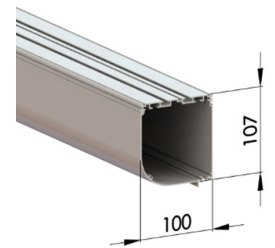

PVK 105

Asennustapa KA

Tekniset tiedot

Käyttö	Sähköjousi tai veivijousi
Väri	RAL 9010, 9016. Lisätilauksena polttomaalaus haluttuun RAL-sävyyyn.
Leveys	700–2000 mm
Ulottuvuus	700–3000 mm
Kankaat	Blacktex-pimennyskangas: Lasikuitupohjainen, päällystetty PVC:llä. Palosuojattu. Screen EX: Lasikuitupohjainen, päällystetty PVC:llä. Palosuojattu. 5 %, 1 %