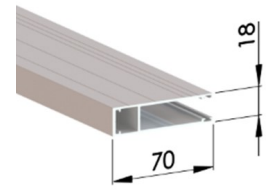

Vetoprofiili

Asennuspelti

Kannatin 501038

Sivuhjauskisko 507019

### Tekniset tiedot

<b>Käyttö</b>	Sähköjousi tai veivijousi
<b>Väri</b>	RAL 9010, 9016. Lisätilauksena polttomaalaus haluttuun RAL-sävyyyn.
<b>Leveys</b>	700–2000 mm
<b>Ulottuvuus</b>	700–3000 mm
<b>Kankaat</b>	Blacktex-pimennyskangas: Lasikuitupohjainen, päällystetty PVC:llä. Palosuojattu. Screen EX: Lasikuitupohjainen, päällystetty PVC:llä. Palosuojattu. 5 %, 1 %