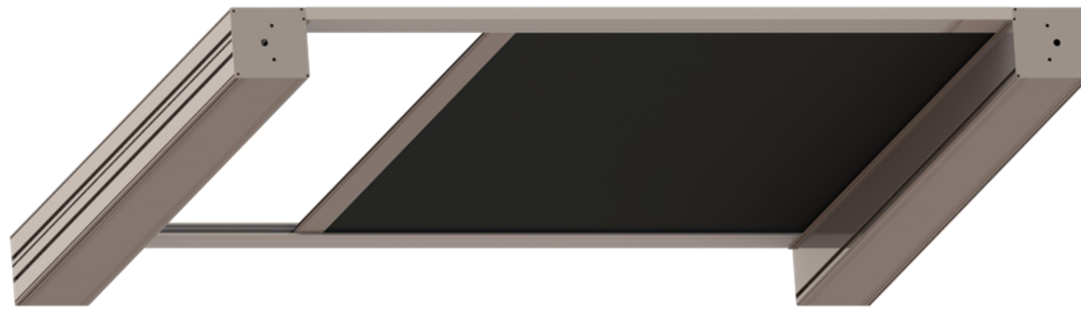

Asennustapa KY

Moottorikotelo

Kangaskotelo

PVK 100

PVK 105

Asennustapa KA

Moottorikotelo

Kangaskotelo

Vetoprofiili

Asennuspelti

Kannatin 501038

Sivuhjauskisko 507019

### Tekniset tiedot

<b>Käyttö</b>	Sähköjousi tai veivijousi
<b>Väri</b>	RAL 9010, 9016. Lisätilauksena polttomaalaus haluttuun RAL-sävyyyn.
<b>Leveys</b>	700–2000 mm
<b>Ulottuvuus</b>	700–3000 mm
<b>Kankaat</b>	Blacktex-pimennyskangas: Lasikuitupohjainen, päällystetty PVC:llä. Palosuojattu. Screen EX: Lasikuitupohjainen, päällystetty PVC:llä. Palosuojattu. 5 %, 1 %