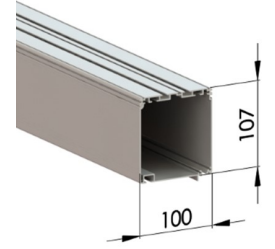

PVK 100

Asennustapa KA

Tekniset tiedot

Käyttö	Sähköjousi tai veivijousi
Väri	RAL 9010, 9016. Lisätilauksena polttomaalaus haluttuun RAL-sävyyyn.
Leveys	700–2000 mm
Ulottuvuus	700–3000 mm
Kankaat	Blacktex-pimennyskangas: Lasikuitupohjainen, päällystetty PVC:llä. Palosuojattu. Screen EX: Lasikuitupohjainen, päällystetty PVC:llä. Palosuojattu. 5 %, 1 %