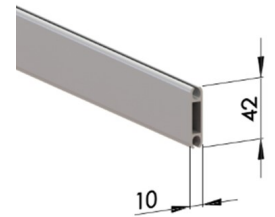

Vetoprofiili

Asennuspelti

Kannatin 501038

Sivuhjauskisko 507019

### Tekniset tiedot

<b>Käyttö</b>	Sähköjousi tai veivijousi
<b>Väri</b>	RAL 9010, 9016. Lisätilauksena polttomaalaus haluttuun RAL-sävyyyn.
<b>Leveys</b>	700–2000 mm
<b>Ulottuvuus</b>	700–3000 mm
<b>Kankaat</b>	Blacktex-pimennyskangas: Lasikuitupohjainen, päällystetty PVC:llä. Palosuojattu. Screen EX: Lasikuitupohjainen, päällystetty PVC:llä. Palosuojattu. 5 %, 1 %