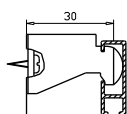

Kiinnitys kattoon kattokannattimien avulla.

Seinään

Kiinnitys seinään seinäkannattimilla tai seinäkannattimien ja kattokannattimien yhdistelmien avulla.

Kiskoa voidaan taivuttaa.
Minimi $r = 130\text{mm}$.

206968
Jatkokappale

206965
Päätysuoja

Kattokannatin

206955
Kattokannatin

Seinäkannattimet

206641
Seinäkannatin
40 mm

206642
Seinäkannatin
70 mm

206643
Seinäkannatin
90 mm

206644
Seinäkannatin
120 mm

206645
Seinäkannatin
140 mm

206649
Seinäkannattimen
muovisuojus

206953 (30 mm)
seinäkannatin muovi
206954 (60 mm)