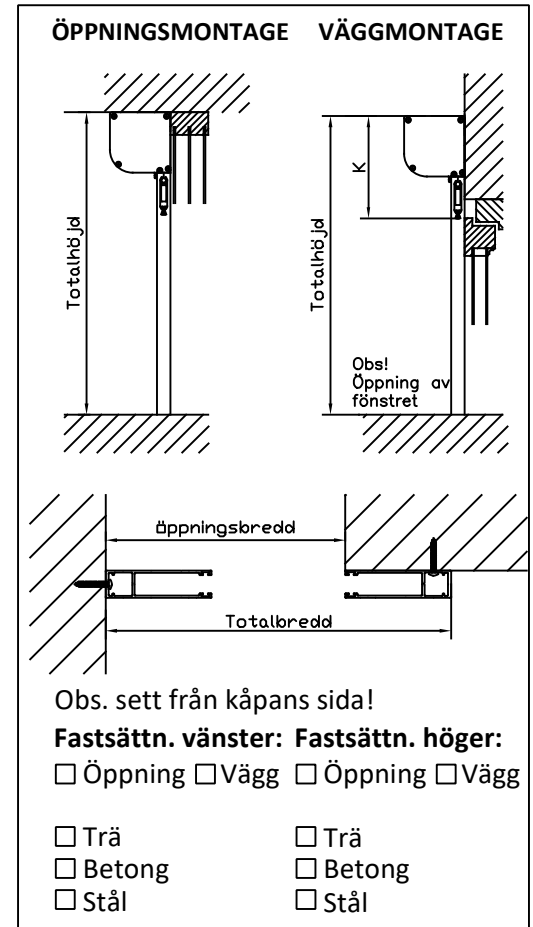

TYG
Blacktex PVC
☐ 82100, Vit
☐ 82120, Grå
☐ 82140, Beige
☐ 82150, Marinblå
☐ 82160, Svart
☐ 82190, Mörkgrå
Polyester, flamsäker
☐ 82321, Vit
☐ 82322, Grå
☐ 82323, Mörkgrå
Polyester, ej flamsäker.
☐ 82311, Vit
☐ 82312, Beige
☐ 82313, Mörkgrå
☐ Annat tyg:
Tillverkare: _____
Färg: _____
Tygfärg på rullsidan:
☐ Mörk
☐ Ljus, standard

Tilläggsuppgifter ges av _____ Godkänt _____ Dat. ____/____/____