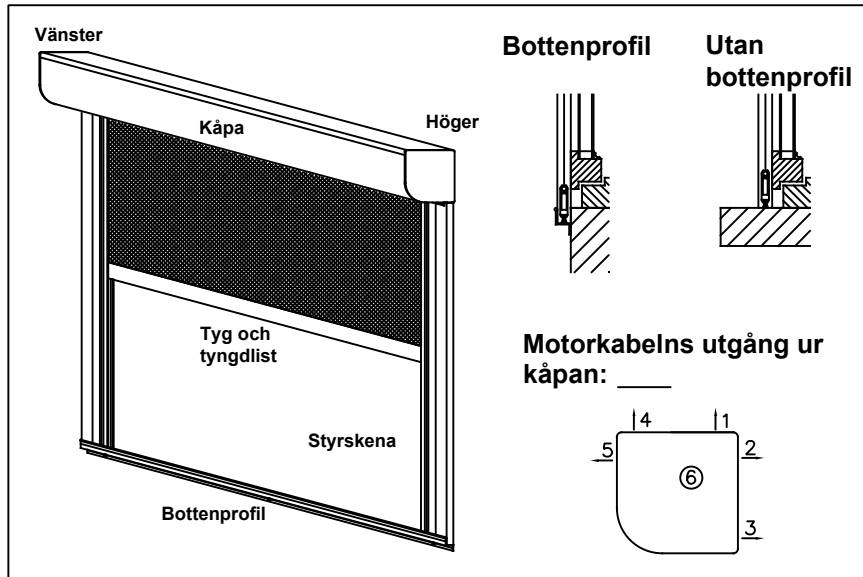

## MÖRKLÄGGNINGSGARDIN MÅTTBLANKETT

**TILLVERKNINGSMÅTT**  
 Totalbredd: \_\_\_\_\_ mm  
 Totalhöjd: \_\_\_\_\_ mm  
 Mängd: \_\_\_\_\_ st

**KÅPMODELL**  
 PV55       PV90  
 PV65       PV100  
 PV70       PV105  
 PV80       PV135  
 PV85       PV160