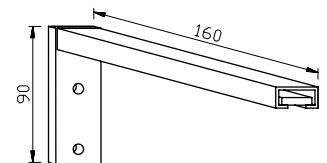

C- 30 Kisko 243000

Kattokannatin 243008

Seinäkannatin 243015

Seinäkannatin 205815

Alumiiniputki ø 16, 500162

Väri		
	Vakio	Tilausta vastaan
Verkko	valkoinen	musta, sin. pun, vihreä
Alumiiniputki 500162	valk., anodisoitu alum	RAL

Tekniset tiedot

- Käyttö:
- helmaveto
 - punosveto
- Kisko 243000
- 0,51 kg / m
- Alumiiniputki ø 16, 500162
- 0,24 kg / m
- Verkko
- 40x40 mm
 - 240/60 dTex
- Reunanauha
- 30 mm
- p/p putkiväli
- 240 mm