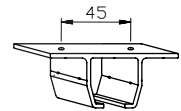

Kattokannatin 243008

Seinäkannatin 243015