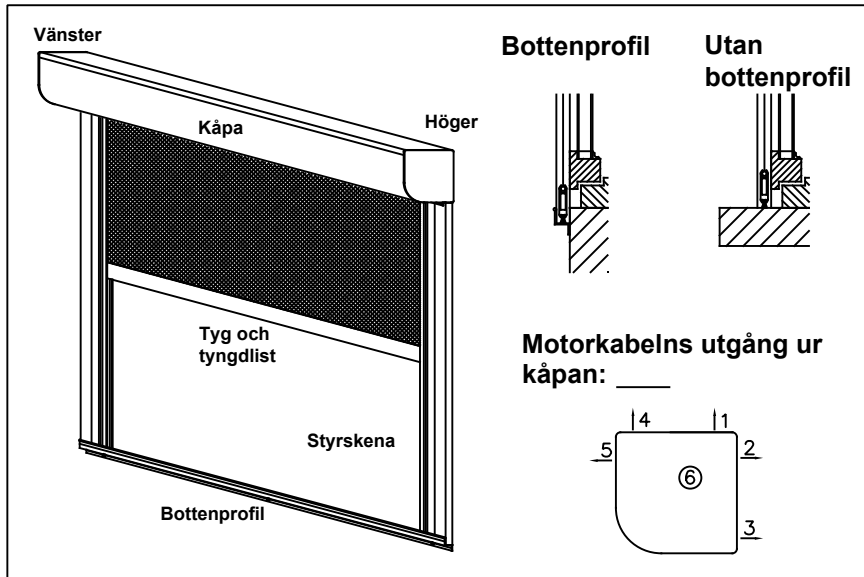

## MÖRKLÄGGNINGSGARDIN MÅTTBLANKETT

**TILLVERKNINGSMÅTT**

Totalbredd: \_\_\_\_\_ mm

Totalhöjd: \_\_\_\_\_ mm

Mängd: \_\_\_\_\_ st

**ANVÄNDNING**

Vänster  Höger

**HANDDRIVEN**