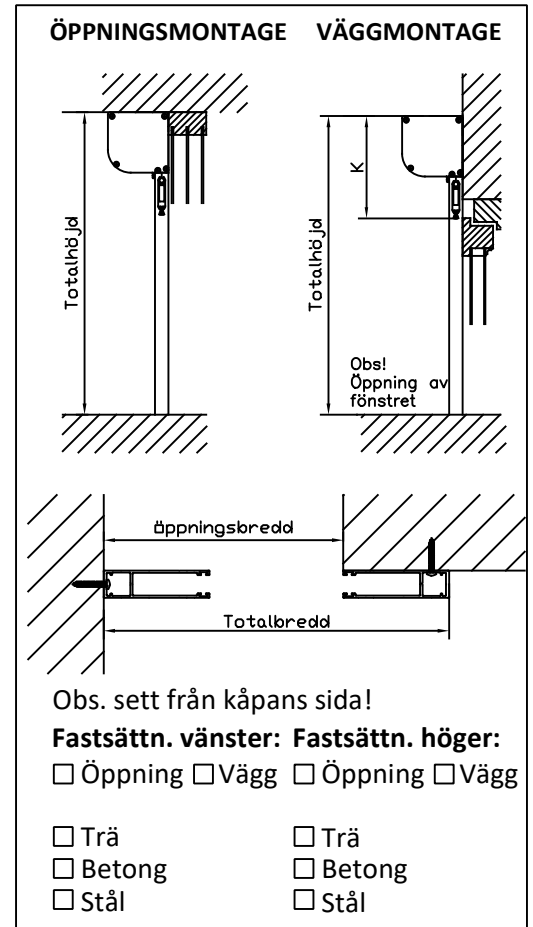

## MÖRKLÄGGNINGSGARDIN MÅTTBLANKETT

**TILLVERKNINGSMÅTT**

Totalbredd: \_\_\_\_\_ mm

Totalhöjd: \_\_\_\_\_ mm

Mängd: \_\_\_\_\_ st

**ANVÄNDNING**

Vänster  Höger

**HANDDRIVEN**

Kulkedja Längd \_\_\_\_\_  
 Band Längd \_\_\_\_\_  
 Vev Längd \_\_\_\_\_

**KÅPMODELL**

PV55  PV100  
 PV65  PV105  
 PV80  PV135  
 PV85  PV160  
 PV90

**MOTORDRIVEN**

**Motor**

LT, standard  
 IO, fjärrstyrd