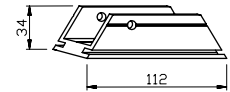

Vinotukiprofiili 452035

Runkoprofiili 453050

Yläkiinnike 451434

Säleprofiili 457777

Sälekiinnike 457712

Alakiinnike 451134

Maksimimitat

	Ulottovuus, mm	Tukien väli
Säleprofiili 457777	1500	1500

Tekniset tiedot

Vakioväri	· anodisoitu alumiini
Säleprofiili 457777	· 0,80 kg/m
Säleprofiili 452070	· 0,61 kg / m
Vinotukiprofiili 452035	· 0,37 kg/m