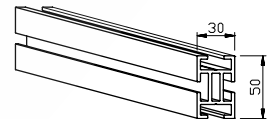

Vinotukiprofiili 452035

Runkoprofiili 453050

Yläkiinnike 451434

Säleprofiili 457777

Sälekiinnike 457712

Alakiinnike 451134

Maksimimitat

	Ulottovuus, mm	Tukien väli
Säleprofiili 457777	1500	1500

Tekniset tiedot

Vakioväri	· anodisoitu alumiini
Säleprofiili 457777	· 0,80 kg/m
Säleprofiili 452070	· 0,61 kg / m
Vinotukiprofiili 452035	· 0,37 kg/m