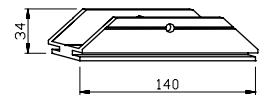

Vinotukiprofiili 452035

Runkoprofiili 453050

Yläkiinnike 451434

Säleprofiili 457777

Sälekiinnike 457712

Alakiinnike 451134

Maksimimitat

	Ulottovuus, mm	Tukien väli
Säleprofiili 457777	1500	1500

Tekniset tiedot

Vakioväri	· anodisoitu alumiini
Säleprofiili 457777	· 0,80 kg/m
Säleprofiili 452070	· 0,61 kg / m
Vinotukiprofiili 452035	· 0,37 kg/m