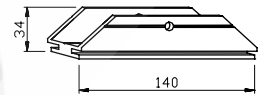

Vinotukiprofiili 452035

Yläkiinnike 451434

Alakiinnike 451134

Säleprofiili 456566

Runkoprofiili 452070

Maksimitat		
	Ulottovuus, mm	Tukien väli
Säleprofiili 457552	1475	1200

Tekniset tiedot

Vakioväri	· anodisoitu alumiini
Säleprofiili 456566	· 0,79 kg/m
Runkoprofiili 452070	· 0,61 kg/m
Vinotukiprofiili 452035	· 0,37 kg / m