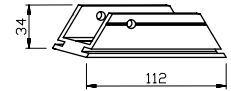

Vinotukiprofiili 452035

Yläkiinnike 451434

Alakiinnike 451134

Säleprofiili 456566

Runkoprofiili 452070

Maksimitat		
	Ulottovuus, mm	Tukien väli
Säleprofiili 457552	1475	1200

Tekniset tiedot

Vakioväri	· anodisoitu alumiini
Säleprofiili 456566	· 0,79 kg/m
Runkoprofiili 452070	· 0,61 kg/m
Vinotukiprofiili 452035	· 0,37 kg / m