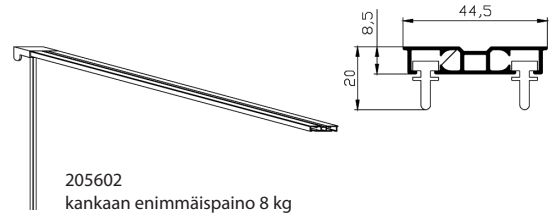

Punosvetokiskot

Punosvetokiskot sopivat kevyiden ja keskiraskaiden verhojen kiinnitykseen. Punosveto helpottaa ohjausta mm. silloin, kun verhot ovat korkealla tai kun verhot ovat pitkiä. Vakiovärit:

- 205600 valkoinen, luonnonväriin anodisoitu ja musta
- 205602 ja 205650 valkoinen.