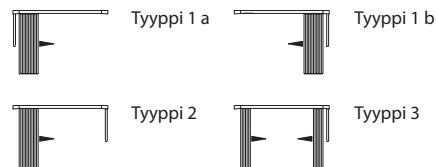

Kiskojen kuormitettavuus ym. tekniset tiedot Pedeluxin tuotekansiossa ja osoitteessa www.pedelux.fi

Muut tuotteet

Aurinkosuoja- ja julkisivusäleiköt, Aurinkosuojat, Pimennysverhot, Kiskojär- jestelmät, Turvatuotteet ja Murto-suojat, Jako- ja nostoseinät, Pressu- ja kan- gasnosto-ovet, Näyttämölaitteet ja -verhot. Ks. Pedeluxin muut RT-kortit.

Paneeliverhokiskot

Väri valkoinen. Maksimipituudet: 6000 mm ilman jatkoa ja 12000 mm jatkoilla.

Kiinnitys kattoon tai seinään.

Lisätietoja osoitteessa www.pedelux.fi

VALMISTUS, MYYNTI JA NEUVONTA

OY PEDELUX AB
Terminaalitie 5
64200 NÄRPIÖ

Puhelin 06 228 4300
Faksi 06 224 3297

pedelux@pedelux.fi
www.pedelux.fi