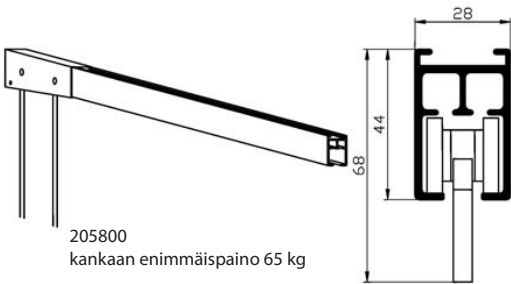

Esirippukiskot

Kestävät punosvetoiset esirippukiskot sopivat suurien ja raskaiden verhojen ripustukseen esimerkiksi teattereissa, kouluissa, elokuvateattereissa, juhlasaleissa ja ravintoloissa. Voidaan taivuttaa.

Vakiovärit: valkoinen, luonnonväriin anodisoitu ja musta.

Esirippukisko voidaan varustaa kampilaitteella tai sähkömoottorilla.

Huom! Käytettäessä kaksiuraisia punosveto-, esirippu- tai sähkökiskoja saavutetaan erinomainen verhonlimitys, varsinkin jos halutaan peittää monta vierekkäistä, epäsymmetristä ikkunaa tai kulmaikkunaa.