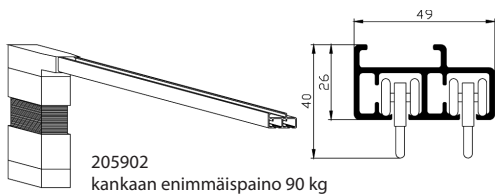

Sähkötoimiset kiskot

Sähkötoimiset kiskot sopivat moderniin ja vaivattomaan verhojen ja pimennysverhojen ohjaukseen. Kiskot voidaan taivuttaa (vähimmäissädepi- tuus 350 mm). Ohjaus seinäkytkimellä tai langattomasti kaukosäätimellä. Enimmäispituus 14 m. Vakiovärit: luonnonväriin anodisoitu, valkoinen ja musta. Muut värit erikois- tilauksesta.

Seinäkannattimet

- Suuri valikoima, kaikkiin käyttötarkoituksiin
- 40...500 mm