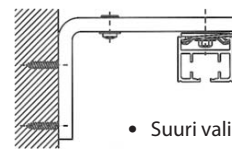

Seinäkannattimet

- Suuri valikoima, kaikkiin käyttötarkoituksiin
- 40...500 mm

Avautumisvaihtoehdot