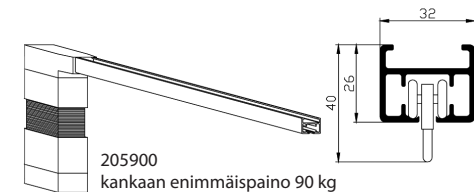

Sähkötoimiset kiskot

Sähkötoimiset kiskot sopivat moderniin ja vaivattomaan verhojen ja pimennysverhojen ohjaukseen. Kiskot voidaan taivuttaa (vähimmäissädepi- tuus 350 mm). Ohjaus seinäkytkimellä tai langattomasti kaukosäätimellä. Enimmäispituus 14 m. Vakiovärit: luonnonväriin anodisoitu, valkoinen ja musta. Muut värit erikois- tilauksesta.

Seinäkannattimet

- Suuri valikoima, kaikkiin käyttötarkoituksiin
- 40...500 mm