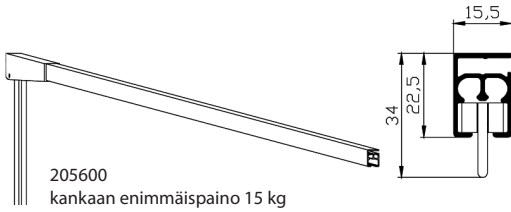

Punosvetokiskot

Punosvetokiskot sopivat kevyiden ja keskiraskaiden verhojen kiinnitykseen. Punosveto helpottaa ohjausta mm. silloin, kun verhot ovat korkealla tai kun verhot ovat pitkiä. Vakiovärit:

- 205600 valkoinen, luonnonväriin anodisoitu ja musta
- 205602 ja 205650 valkoinen.