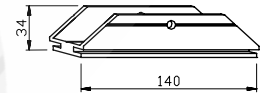

Vinotukiprofiili 452035

Yläkiinnike 451434

Alakiinnike 451134

Säleprofiili 452310

Kiinnikeprofiili 205705

Maksimimitat		
	Ulottovuus, mm	Tukien väli
Säleprofiili 457552	1520	1500

Tekniset tiedot

- Vakioväri · anodisoitu alumiini
- Säleprofiili 452310 · 1,10 kg/m
- Kiinnikeprofiili 205705 · 0,58 kg / m
- Vinotukiprofiili 452035 · 0,37 kg/m