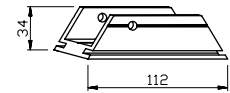

Vinotukiprofiili 452035

Yläkiinnike 451434

Alakiinnike 451134

Säleprofiili 452310

Kiinnikeprofiili 205705

Maksimimitat		
	Ulottovuus, mm	Tukien väli
Säleprofiili 457552	1520	1500

Tekniset tiedot

- Vakioväri · anodisoitu alumiini
- Säleprofiili 452310 · 1,10 kg/m
- Kiinnikeprofiili 205705 · 0,58 kg / m
- Vinotukiprofiili 452035 · 0,37 kg/m