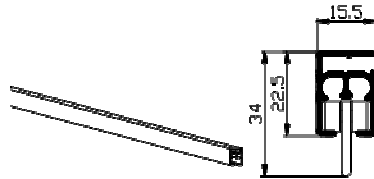

Gardinskena 205600

Produktinformation
Standardfärg

Brännlackerad vit (RAL 9010), naturfärg anodiserad och svart

Lagerlängder

4000, 5000, 6000 ja 6500 mm.
Svart endast 6000 mm.

Montering

I tak med takfäste.

Montering i vägg med kombination väggkonsol och takfäste.