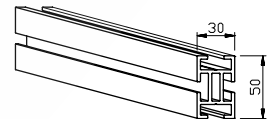

Snedstagsprofil 452035

Ramprofil 453050

Övre fäste 451434

Panelprofil 457777

Panelfäste 457712

Nedrefäste 451134

**Maxmått**

	Utfall, mm	Avstånd mellan stag, mm
Säleprofili 457777	1500	1500

**Teknisk information**

- Standardkulör · anodiserad aluminium
- Panelprofil 457777 · 0,80 kg/m
- Panelprofil 452070 · 0,61 kg / m
- Snedstagsprofil 452035 · 0,37 kg/m