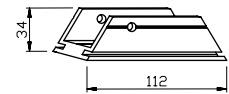

Snedstagsprofil 452035

Ramprofil 453050

Övre fäste 451434

Panelprofil 457777

Panelfäste 457712

Nedrefäste 451134

**Maxmått**

	Utfall, mm	Avstånd mellan stag, mm
Säleprofili 457777	1500	1500

**Teknisk information**

- Standardkulör · anodiserad aluminium
- Panelprofil 457777 · 0,80 kg/m
- Panelprofil 452070 · 0,61 kg / m
- Snedstagsprofil 452035 · 0,37 kg/m