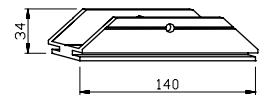

Snedstagsprofil 452035

Ramprofil 453050

Övre fäste 451434

Panelprofil 457777

Panelfäste 457712

Nedrefäste 451134

**Maxmått**

	Utfall, mm	Avstånd mellan stag, mm
Säleprofili 457777	1500	1500

**Teknisk information**

- Standardkulör · anodiserad aluminium
- Panelprofil 457777 · 0,80 kg/m
- Panelprofil 452070 · 0,61 kg / m
- Snedstagsprofil 452035 · 0,37 kg/m