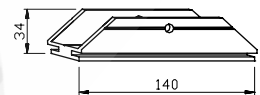

Snedstagsprofil 452035

Övre fäste 451434

Nedre fäste 451134

Panelprofil 456566

Ramprofil 452070

| Maxmått | | |
|--------------------|------------|-------------------------|
| | Utfall, mm | Avstånd mellan stag, mm |
| Panelprofil 457552 | 1475 | 1200 |
| | | |
| | | |
| | | |
| | | |

Teknisk information

Standardkulör · anodiserad aluminium

Panelprofil 456566 · 0,79 kg/m

Ramprofil 452070 · 0,61 kg/m

Snedstagsprofil 452035 · 0,37 kg / m