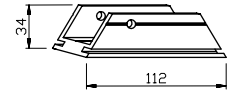

Snedstagsprofil 452035

Övre fäste 451434

Nedre fäste 451134

Panelprofil 456566

Ramprofil 452070

| Maxmått | | |
|--------------------|------------|-------------------------|
| | Utfall, mm | Avstånd mellan stag, mm |
| Panelprofil 457552 | 1475 | 1200 |
| | | |
| | | |
| | | |
| | | |

Teknisk information

Standardkulör · anodiserad aluminium

Panelprofil 456566 · 0,79 kg/m

Ramprofil 452070 · 0,61 kg/m

Snedstagsprofil 452035 · 0,37 kg / m