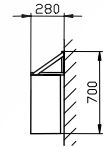

VK 250 kåpas mått:

Vägg montering

Tak montering

Maxmått		
	Bredd x Höjd, mm	Yta, m ²
Tygmått	8000 x 6000	

Om filmdukens mått överstiger 1800 x 1800 mm är tyget skarvat genom varmsvetsning. Beträktningsvinkel ±50°. Gain 1.0

Teknisk information

- Drift · motor
- Tygrör · ø 78 mm
- Kåpas standardkulör · vit
- Totalmått · Tygbredd + 300 mm
- Tyg · standardtyg matt vit