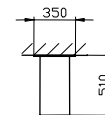

VK 250 kåpas mått:

Vägg montering

Tak montering

Maxmått		
	Bredd x Höjd, mm	Yta, m ²
Tygmått	8000 x 6000	

Om filmdukens mått överstiger 1800 x 1800 mm är tyget skarvat genom varmsvetsning. Beträktningsvinkel ±50°. Gain 1.0

Teknisk information

- Drift · motor
- Tygrör · ø 78 mm
- Kåpas standardkulör · vit
- Totalmått · Tygbredd + 300 mm
- Tyg · standardtyg matt vit