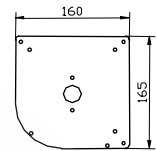

VK 160 kåpans mått:

Vägg/takkonsol

Maxmått		
	Bredd x Höjd, mm	Yta, m ²
Tygmått	5000 x 4800	

Om filmdukens mått överstiger 1800 x 1800 mm är tyget skarvat genom varmsvetsning. Beträktningsvinkel $\pm 50^\circ$. Gain 1.0

Teknisk information

- Drift · motor
- Tygrör · \varnothing 110 mm
- Kåpans
- Standardkulör · vit
- Total mått · Tygbredd + 150 mm
- Tyg · standard tyg matt vit