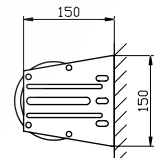

VK 150 konsol mått :

Vägg montering

Tak montering

Maxmått		
	Bredd x Höjd, mm	Yta, m ²
Tygmått	5000 x 4800	

Om filmdukens mått överstiger 1800 x 1800 mm är tyget skarvat genom varmsvetsning. Beträktningsvinkel $\pm 50^\circ$. Gain 1.0

Teknisk information

- Drift · motor
- Tygrör · \varnothing 110 mm
- Kåpans standardkulör · vit
- Totalmått · Tygmått + 150 mm
- Tyg · standard tyg matt vit