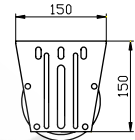

VK 150 konsol mått :

Vägg montering

Tak montering

Maxmått		
	Bredd x Höjd, mm	Yta, m ²
Tygmått	5000 x 4800	

Om filmdukens mått överstiger 1800 x 1800 mm är tyget skarvat genom varmsvetsning. Beträktningsvinkel $\pm 50^\circ$. Gain 1.0

Teknisk information

- Drift · motor
- Tygrör · \varnothing 110 mm
- Kåpans standardkulör · vit
- Totalmått · Tygmått + 150 mm
- Tyg · standard tyg matt vit