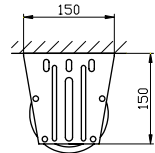

VK 150 konsol mått :

Vägg montering

Tak montering

Maxmått		
	Bredd x Höjd, mm	Yta, m ²
Tygmått	5000 x 4800	

Om filmdukens mått överstiger 1800 x 1800 mm är tyget skarvat genom varmsvetsning. Beträktningsvinkel $\pm 50^\circ$. Gain 1.0

Teknisk information

- Drift · motor
- Tygrör · \varnothing 110 mm
- Kåpans standardkulör · vit
- Totalmått · Tygmått + 150 mm
- Tyg · standard tyg matt vit