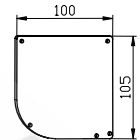

VK 105 kåpans mått:

Väggkonsol

Tak/väggkonsol:

Maxmått		
	Bredd mm	Höjd mm
Tyg mått	3660	3660

Om filmdukens mått överstiger 1800 x 1800 mm är tyget skarvat genom varmsvetsning. Beträktningsvinkel $\pm 50^\circ$. Gain 1.0

Teknisk information

- Drift
 - vev
 - motor
- Tygrör
 - \varnothing 78 mm
- Kåpans standardkulör
 - vit
- Totalmått
 - tygmått + 130 mm
- Tyg
 - standard matt vit PVC