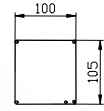

VK 100 kåpas mått:

Väggkonsol

Tak/väggkonsol:

Maxmått		
	Bredd x Höjd, mm	Yta, m ²
Tygmått	3660 x 3660	

Om filmdukens mått överstiger 1800 x 1800 mm är tyget skarvat genom varmsvetsning. Beträkningsvinkel ±50 °. Gain 1.0

Teknisk information

- Drift
- vev
 - motor
- Tygrör
- ø 78 mm
- Kåpas standardkulör
- vit
- Totalmått
- tygbredd + 130 mm
- Tyg
- standard tyg matt vit PVC