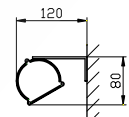

Kåpans mått:

Vägg montering:

Tak montering:

Maxmått		
	Bredd x Höjd, mm	Yta, m <sup>2</sup>
Tygmått	2440 x 2440	

Om filmdukens mått överstiger 1800 x 1800 mm är tyget skarvat genom varmsvetsning. Beträktningsvinkel  $\pm 50^\circ$ . Gain 1.0

**Teknisk information**

- Drift · fjäder
- Tygrör ·  $\varnothing$  38 mm
- Kåpans standardkulö · vit
- Totalmått · Tygets mått + 80 mm
- Tyg · standardtyg mattvit